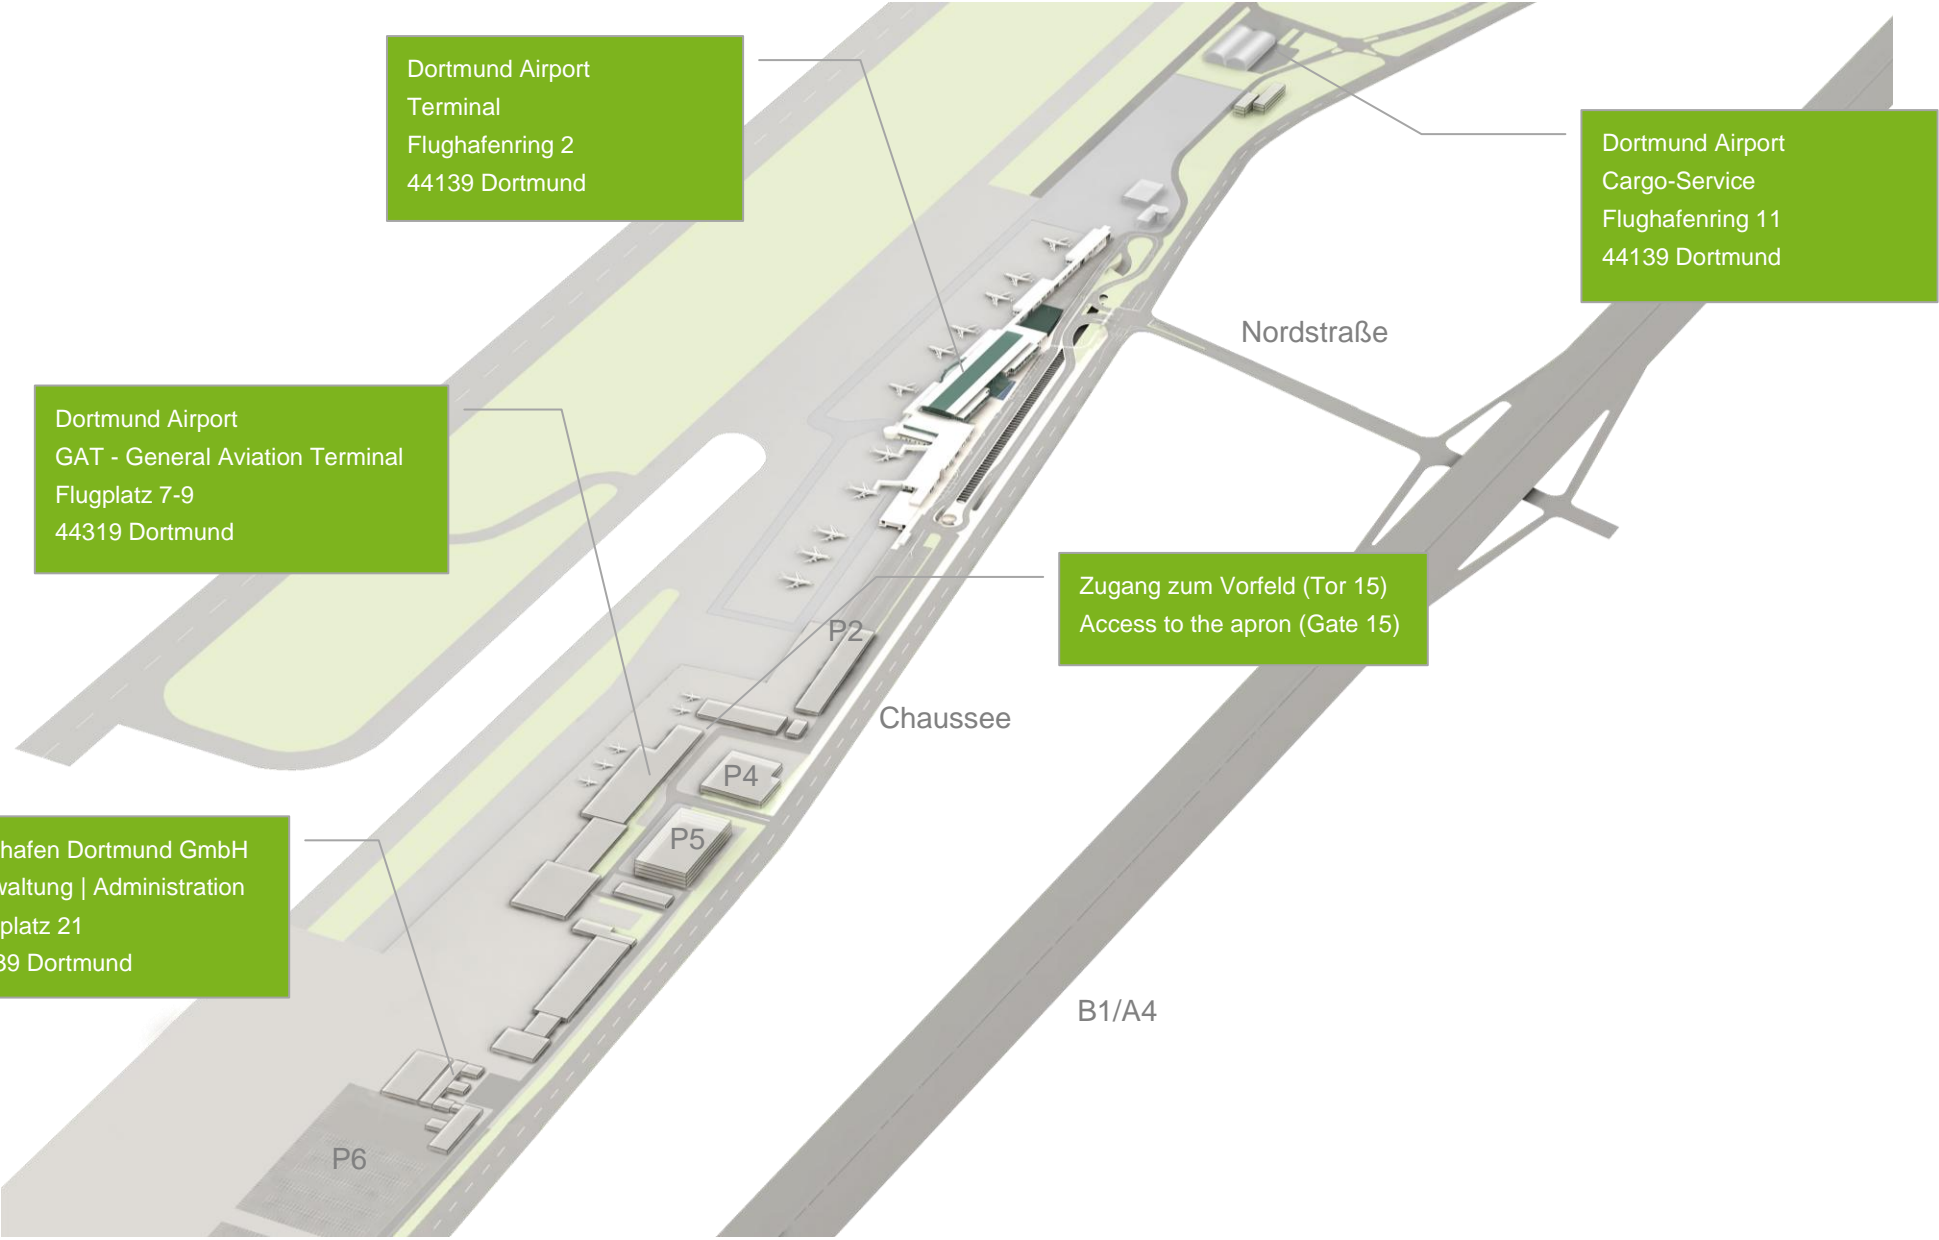

Dortmund Airport 21

Dortmund Airport
Terminal
Flughafenring 2
44139 Dortmund

Dortmund Airport
Cargo-Service
Flughafenring 11
44139 Dortmund

Dortmund Airport
GAT - General Aviation Terminal
Flugplatz 7-9
44319 Dortmund

Zugang zum Vorfeld (Tor 15)
Access to the apron (Gate 15)

Flughafen Dortmund GmbH
Verwaltung | Administration
Flugplatz 21
44139 Dortmund